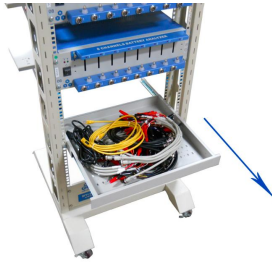

# 移动架（带抽屉）&4 个支架（用于安装 8 通道电池测试仪） BTS-FW9

移动架可安装 9 个本公司的 8 通道电池测试仪，为实验室节省空间

- 1、如果移动架上不安装滑动抽屉，可安装 9-12 个 8 通道电池测试仪，由于考虑到散热问题建议最多安装 9 个 8 通道电池测试仪。
- 2、如果移动架上安装支架台，可安装 7 个 8 通道电池测试仪
- 3、如果移动架安装滑动抽屉，可安装 6 个 8 通道电池测试仪

产品尺寸

滑动抽屉

电池测试仪可通过网线连接，  
用一台电脑控制多台测试仪